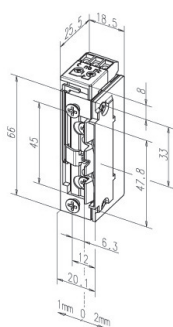

Elektrische deuropeners

Standaard deuropeners - spanningsloos vergrendeld

118 Profix 2 Deuropeners - vergrendeld - houdkracht: 3750 N - Profix 2

118.23-----A71

Experience a safer and more open world

Omschrijving

Elektrische inbouw deuropener type 118, spanningsloos vergrendeld, met schootsignalering, fafix, profix2, zonder sluitplaat, 10-24V= \sim , DIN links en DIN rechts.

Uitvoeringen met schootsignalering

Eigenschappen

- Uitvoeringen met schootsignalering

Technische gegevens

Statische (inbraak) houdkracht (N)	3750
Max. dagschootvoorbelasting DC (gestabiliseerd) (N)	50
Stroomprincipe	spanningsloos vergrendeld
Onzichtbare montage	Profix 2
Diode	nee
Met Vrijzetpal	nee
Verstelbare schootvanger (fafix)	ja
Verstelbare voorplaat (fix)	nee
Schootsignalering	ja
Met ankercontact	nee
Geschikt voor brandwerende deuren	nee
Materiaal	zamak
Afwerking	verzinkt
Afmeting	74x20,1x25,5 mm
Bedrijftemperatuur	-15 °C tot +40 °C